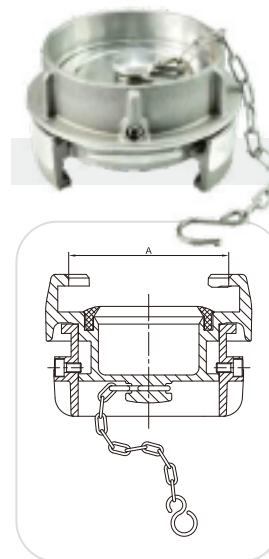

NOR couplings: NOR coupling male thread

Standard: Norwegian standard.

Material: Aluminum / Brass

Seal: NBR black

Name	Size	A	B	Code	Weight	Material
NOM50/38	LAS3-DN38	50	G1-1/2"	B1801030	-	AL Forging
NOM83/38	LAS1-DN38	83	G1-1/2"	B1804015	-	AL Forging
NOM83/50	LAS1-DN50	83	G2"	B1804117	-	AL Forging
NOM83/65	LAS1-DN65	83	G2-1/2"	B1801027	-	AL Forging
NOM83/75	LAS1-DN75	83	G3"	B1804048	-	AL Forging
NOM50/25	LAS3-DN25	50	G1"	B1804097	-	BR
NOM50/32	LAS3-DN32	50	G1-1/4"	B1801014	-	BR
NOM50/38	LAS3-DN38	50	G1-1/2"	B1804030	-	BR
NOM66/38	LAS2-DN38	66	G1-1/2"	B1804039	-	BR
NOM66/50	LAS2-DN50	66	G2"	B1804038	-	BR
NOM83/38	LAS1-DN38	83	G1-1/2"	B1804025	-	BR
NOM83/50	LAS1-DN50	83	G2"	B1804029	-	BR
NOM83/65	LAS1-DN65	83	G2-1/2"	B1804024	-	BR
NOM83/75	LAS1-DN75	83	G3"	B1804023	-	BR

NOR Couplings

NOR couplings: NOR coupling blank CAP

Standard: Norwegian standard.

Material: Aluminum / Brass

Seal: NBR black

Name	Size	A	Code	Weight	Material
NOC50	LAS3	50	B1804120	-	AL Forging
NOC66	LAS2	66	B1804043	-	AL Forging
NOC83	LAS1	83	B1804044	-	AL Forging
NOC50	LAS3	50	B1801017	-	BR
NOC66	LAS2	66	B1804018	-	BR
NOC83	LAS1	83	B1804042	-	BR