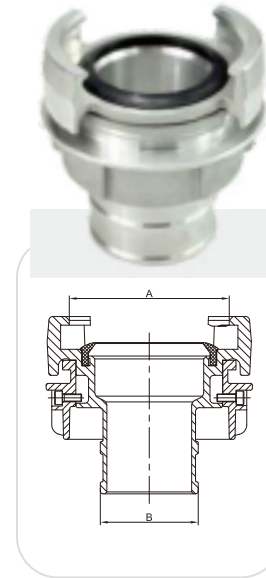

NOR COUPLINGS

NOR couplings: NOR coupling hose

Standard: Norwegian standard.

Material: Aluminum / Brass

Seal: NBR black

Name	Size	A	B	Code	Weight	Material
NOH50/38	LAS3-DN38	50	38	B1804104	-	AL Forging
NOH83/38	LAS1-DN38	83	38	B1804110	-	AL Forging
NOH83/51	LAS1-DN51	83	51	B1804078	-	AL Forging
NOH83/65	LAS1-DN65	83	65	B1801002	-	AL Forging
NOH83/75	LAS1-DN75	83	75	B1804101	-	AL Forging
NOH50/25	LAS3-DN25	50	25	B1804034	-	BR
NOH50/32	LAS3-DN32	50	32	B1804033	-	BR
NOH50/38	LAS3-DN38	50	38	B1804032	-	BR
NOH66/32	LAS2-DN32	66	32	B1804037	-	BR
NOH66/38	LAS2-DN38	66	38	B1804036	-	BR
NOH66/50	LAS2-DN50	66	50	B1804035	-	BR
NOH83/38	LAS1-DN38	83	38	B1804022	-	BR
NOH83/51	LAS1-DN51	83	51	B1804021	-	BR
NOH83/65	LAS1-DN65	83	65	B1804074	-	BR
NOH83/75	LAS1-DN75	83	75	B1804020	-	BR

NOR couplings: NOR coupling female thread

Standard: Norwegian standard.

Material: Aluminum / Brass

Seal: NBR black

Name	Size	A	B	Code	Weight	Material
NOF50/32	LAS3-DN32	50	G1-1/4"	B1804109	-	AL Forging
NOF50/38	LAS3-DN38	50	G1-1/2"	B1804081	-	AL Forging
NOF83/25	LAS1-DN25	83	G1"	B1801024	-	AL Forging
NOF83/38	LAS1-DN38	83	G1-1/2"	B1801029	-	AL Forging
NOF83/65	LAS1-DN65	83	G2-1/2"	B1804111	-	AL Forging
NOF83/75	LAS1-DN75	83	G3"	B1804080	-	AL Forging
NOF50/25	LAS3-DN25	50	G1"	B1804096	-	BR
NOF50/32	LAS3-DN32	50	G1-1/4"	B1804073	-	BR
NOF50/38	LAS3-DN38	50	G1-1/2"	B1804031	-	BR
NOF66/32	LAS2-DN32	66	G1-1/4"	B1804040	-	BR
NOF66/38	LAS2-DN38	66	G1-1/2"	B1804041	-	BR
NOF66/50	LAS2-DN50	66	G2"	B1804075	-	BR
NOF66/65	LAS2-DN65	66	G2-1/2"	B1804076	-	BR
NOF83/32	LAS1-DN32	83	G1-1/4"	B1804084	-	BR
NOF83/38	LAS1-DN38	83	G1-1/2"	B1804028	-	BR
NOF83/75	LAS1-DN75	83	G3"	B1804080	-	BR