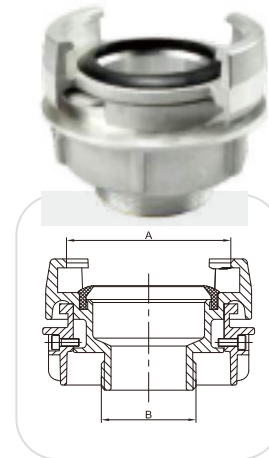

NOR couplings: NOR coupling female thread

Standard: Norwegian standard.

Material: Aluminum / Brass

Seal: NBR black

Name	Size	A	B	Code	Weight	Material
NOF50/32	LAS3-DN32	50	G1-1/4"	B1804109	-	AL Forging
NOF50/38	LAS3-DN38	50	G1-1/2"	B1804081	-	AL Forging
NOF83/25	LAS1-DN25	83	G1"	B1801024	-	AL Forging
NOF83/38	LAS1-DN38	83	G1-1/2"	B1801029	-	AL Forging
NOF83/65	LAS1-DN65	83	G2-1/2"	B1804111	-	AL Forging
NOF83/75	LAS1-DN75	83	G3"	B1804080	-	AL Forging
NOF50/25	LAS3-DN25	50	G1"	B1804096	-	BR
NOF50/32	LAS3-DN32	50	G1-1/4"	B1804073	-	BR
NOF50/38	LAS3-DN38	50	G1-1/2"	B1804031	-	BR
NOF66/32	LAS2-DN32	66	G1-1/4"	B1804040	-	BR
NOF66/38	LAS2-DN38	66	G1-1/2"	B1804041	-	BR
NOF66/50	LAS2-DN50	66	G2"	B1804075	-	BR
NOF66/65	LAS2-DN65	66	G2-1/2"	B1804076	-	BR
NOF83/32	LAS1-DN32	83	G1-1/4"	B1804084	-	BR
NOF83/38	LAS1-DN38	83	G1-1/2"	B1804028	-	BR
NOF83/75	LAS1-DN75	83	G3"	B1804080	-	BR

NOR couplings: NOR coupling male thread

Standard: Norwegian standard.

Material: Aluminum / Brass

Seal: NBR black

Name	Size	A	B	Code	Weight	Material
NOM50/38	LAS3-DN38	50	G1-1/2"	B1801030	-	AL Forging
NOM83/38	LAS1-DN38	83	G1-1/2"	B1804015	-	AL Forging
NOM83/50	LAS1-DN50	83	G2"	B1804117	-	AL Forging
NOM83/65	LAS1-DN65	83	G2-1/2"	B1801027	-	AL Forging
NOM83/75	LAS1-DN75	83	G3"	B1804048	-	AL Forging
NOM50/25	LAS3-DN25	50	G1"	B1804097	-	BR
NOM50/32	LAS3-DN32	50	G1-1/4"	B1801014	-	BR
NOM50/38	LAS3-DN38	50	G1-1/2"	B1804030	-	BR
NOM66/38	LAS2-DN38	66	G1-1/2"	B1804039	-	BR
NOM66/50	LAS2-DN50	66	G2"	B1804038	-	BR
NOM83/38	LAS1-DN38	83	G1-1/2"	B1804025	-	BR
NOM83/50	LAS1-DN50	83	G2"	B1804029	-	BR
NOM83/65	LAS1-DN65	83	G2-1/2"	B1804024	-	BR
NOM83/75	LAS1-DN75	83	G3"	B1804023	-	BR