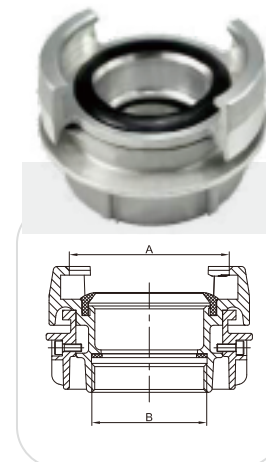

NOR COUPLINGS

NOR couplings: NOR coupling hose

Standard: Norwegian standard.

Material: Aluminum / Brass

Seal: NBR black

Name	Size	A	B	Code	Weight	Material
NOH50/38	LAS3-DN38	50	38	B1804104	-	AL Forging
NOH83/38	LAS1-DN38	83	38	B1804110	-	AL Forging
NOH83/51	LAS1-DN51	83	51	B1804078	-	AL Forging
NOH83/65	LAS1-DN65	83	65	B1801002	-	AL Forging
NOH83/75	LAS1-DN75	83	75	B1804101	-	AL Forging
NOH50/25	LAS3-DN25	50	25	B1804034	-	BR
NOH50/32	LAS3-DN32	50	32	B1804033	-	BR
NOH50/38	LAS3-DN38	50	38	B1804032	-	BR
NOH66/32	LAS2-DN32	66	32	B1804037	-	BR
NOH66/38	LAS2-DN38	66	38	B1804036	-	BR
NOH66/50	LAS2-DN50	66	50	B1804035	-	BR
NOH83/38	LAS1-DN38	83	38	B1804022	-	BR
NOH83/51	LAS1-DN51	83	51	B1804021	-	BR
NOH83/65	LAS1-DN65	83	65	B1804074	-	BR
NOH83/75	LAS1-DN75	83	75	B1804020	-	BR

NOR couplings: NOR coupling female thread

Standard: Norwegian standard.

Material: Aluminum / Brass

Seal: NBR black

Name	Size	A	B	Code	Weight	Material
NOF50/32	LAS3-DN32	50	G1-1/4"	B1804109	-	AL Forging
NOF50/38	LAS3-DN38	50	G1-1/2"	B1804081	-	AL Forging
NOF83/25	LAS1-DN25	83	G1"	B1801024	-	AL Forging
NOF83/38	LAS1-DN38	83	G1-1/2"	B1801029	-	AL Forging
NOF83/65	LAS1-DN65	83	G2-1/2"	B1804111	-	AL Forging
NOF83/75	LAS1-DN75	83	G3"	B1804080	-	AL Forging
NOF50/25	LAS3-DN25	50	G1"	B1804096	-	BR
NOF50/32	LAS3-DN32	50	G1-1/4"	B1804073	-	BR
NOF50/38	LAS3-DN38	50	G1-1/2"	B1804031	-	BR
NOF66/32	LAS2-DN32	66	G1-1/4"	B1804040	-	BR
NOF66/38	LAS2-DN38	66	G1-1/2"	B1804041	-	BR
NOF66/50	LAS2-DN50	66	G2"	B1804075	-	BR
NOF66/65	LAS2-DN65	66	G2-1/2"	B1804076	-	BR
NOF83/32	LAS1-DN32	83	G1-1/4"	B1804084	-	BR
NOF83/38	LAS1-DN38	83	G1-1/2"	B1804028	-	BR
NOF83/75	LAS1-DN75	83	G3"	B1804080	-	BR