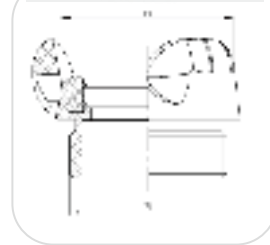

## Rotta couplings: Rotta hose coupling

**Standard:** Rotta 3 Lugs

**Material:** Brass

**Seal:** NBR black

Name	Size	A	B	Code	Weight	Material
ROT50	DN50	68	52	B3001006	-	BR
ROT50/64	DN50	68	64	B3001007	-	BR
ROT70/64	DN70	85	64	B3001010	-	BR
ROT70/75	DN70	85	75	B3001008	-	BR
ROT70/100	DN70	85	100	B3001009	-	BR

## Rotta couplings: Rotta female thread

**Standard:** Rotta 3 Lugs

**Material:** Brass

**Seal:** NBR black

Name	Size	A	B	Code	Weight	Material
ROF50/40	DN50	68	G1-1/2"	B3002005	-	BR
ROF50/50	DN50	68	G2"	B3002006	-	BR
ROF70/50	DN70	85	G2"	B3002007	-	BR
ROF70/65	DN70	85	G2-1/2"	B3002008	-	BR

## Rotta couplings: Rotta male thread

**Standard:** Rotta 3 Lugs

**Material:** Brass

**Seal:** NBR black

Name	Size	A	B	Code	Weight	Material
ROM50/40	DN50	68	G1-1/2"	B3003005	-	BR
ROM50/50	DN50	68	G2"	B3003006	-	BR
ROM70/50	DN70	85	G2"	B3003007	-	BR
ROM70/65	DN70	85	G2-1/2"	B3003008	-	BR