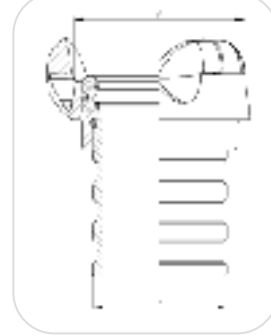

## Gost couplings: Gasket

Standard: Gost 28352-89  
Material: NBR black

Name	Size	Code	Weight	Material
DN50	2"	B3405001	-	NBR black
DN70	2-1/2"	B3405002	-	NBR black
DN80	3"	B3405003	-	NBR black
DN100	4"	B3405004	-	NBR black
DN125	5"	B3405009	-	NBR black
DN150	6"	B3405010	-	NBR black

## Rotta couplings: Rotta hose coupling

**Standard:** Rotta 3 Lugs

**Material:** Brass

**Seal:** NBR black

Name	Size	A	B	Code	Weight	Material
ROT50	DN50	68	52	B3001006	-	BR
ROT50/64	DN50	68	64	B3001007	-	BR
ROT70/64	DN70	85	64	B3001010	-	BR
ROT70/75	DN70	85	75	B3001008	-	BR
ROT70/100	DN70	85	100	B3001009	-	BR