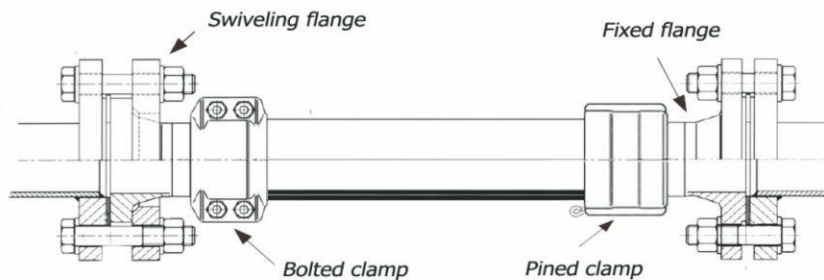

EN14420-4/DIN2817
EN1092-1/11B
EN1092-1/04A

Below 4" No Welding

Swivel Flange+clamps

Fixed Flange+clamps

Flange couplings

Fixed flange

Name	Size	Tail Φ /mm	Code	Weight	SPQ	D	H	Material
FFSM15	1/2"		B1513014					SS
FFSM20	3/4"		B1513015					SS
FFSM25	1"	25	B1513016					SS
FFSM32	1 1/4"	32	B1513017					SS
FFSM38	1 1/2"		B1513032					SS
FFSM40	1 1/2"	40	B1513018					SS
FFSM50	2"	50	B1513019					SS
FFSM63	2 1/2"	63	B1513029					SS
FFSM65	2 1/2"	65	B1513020					SS
FFSM75	3"	75	B1513030		4			SS
FFSM80	3"	80	B1513021					SS
FFSM100	4"	100	B1513022		2			SS
FFSM125	5"	125	B1513023					SS
FFSM150	6"	150	B1513024		1			SS
FFSM200	8"	200	B1513025		1			SS